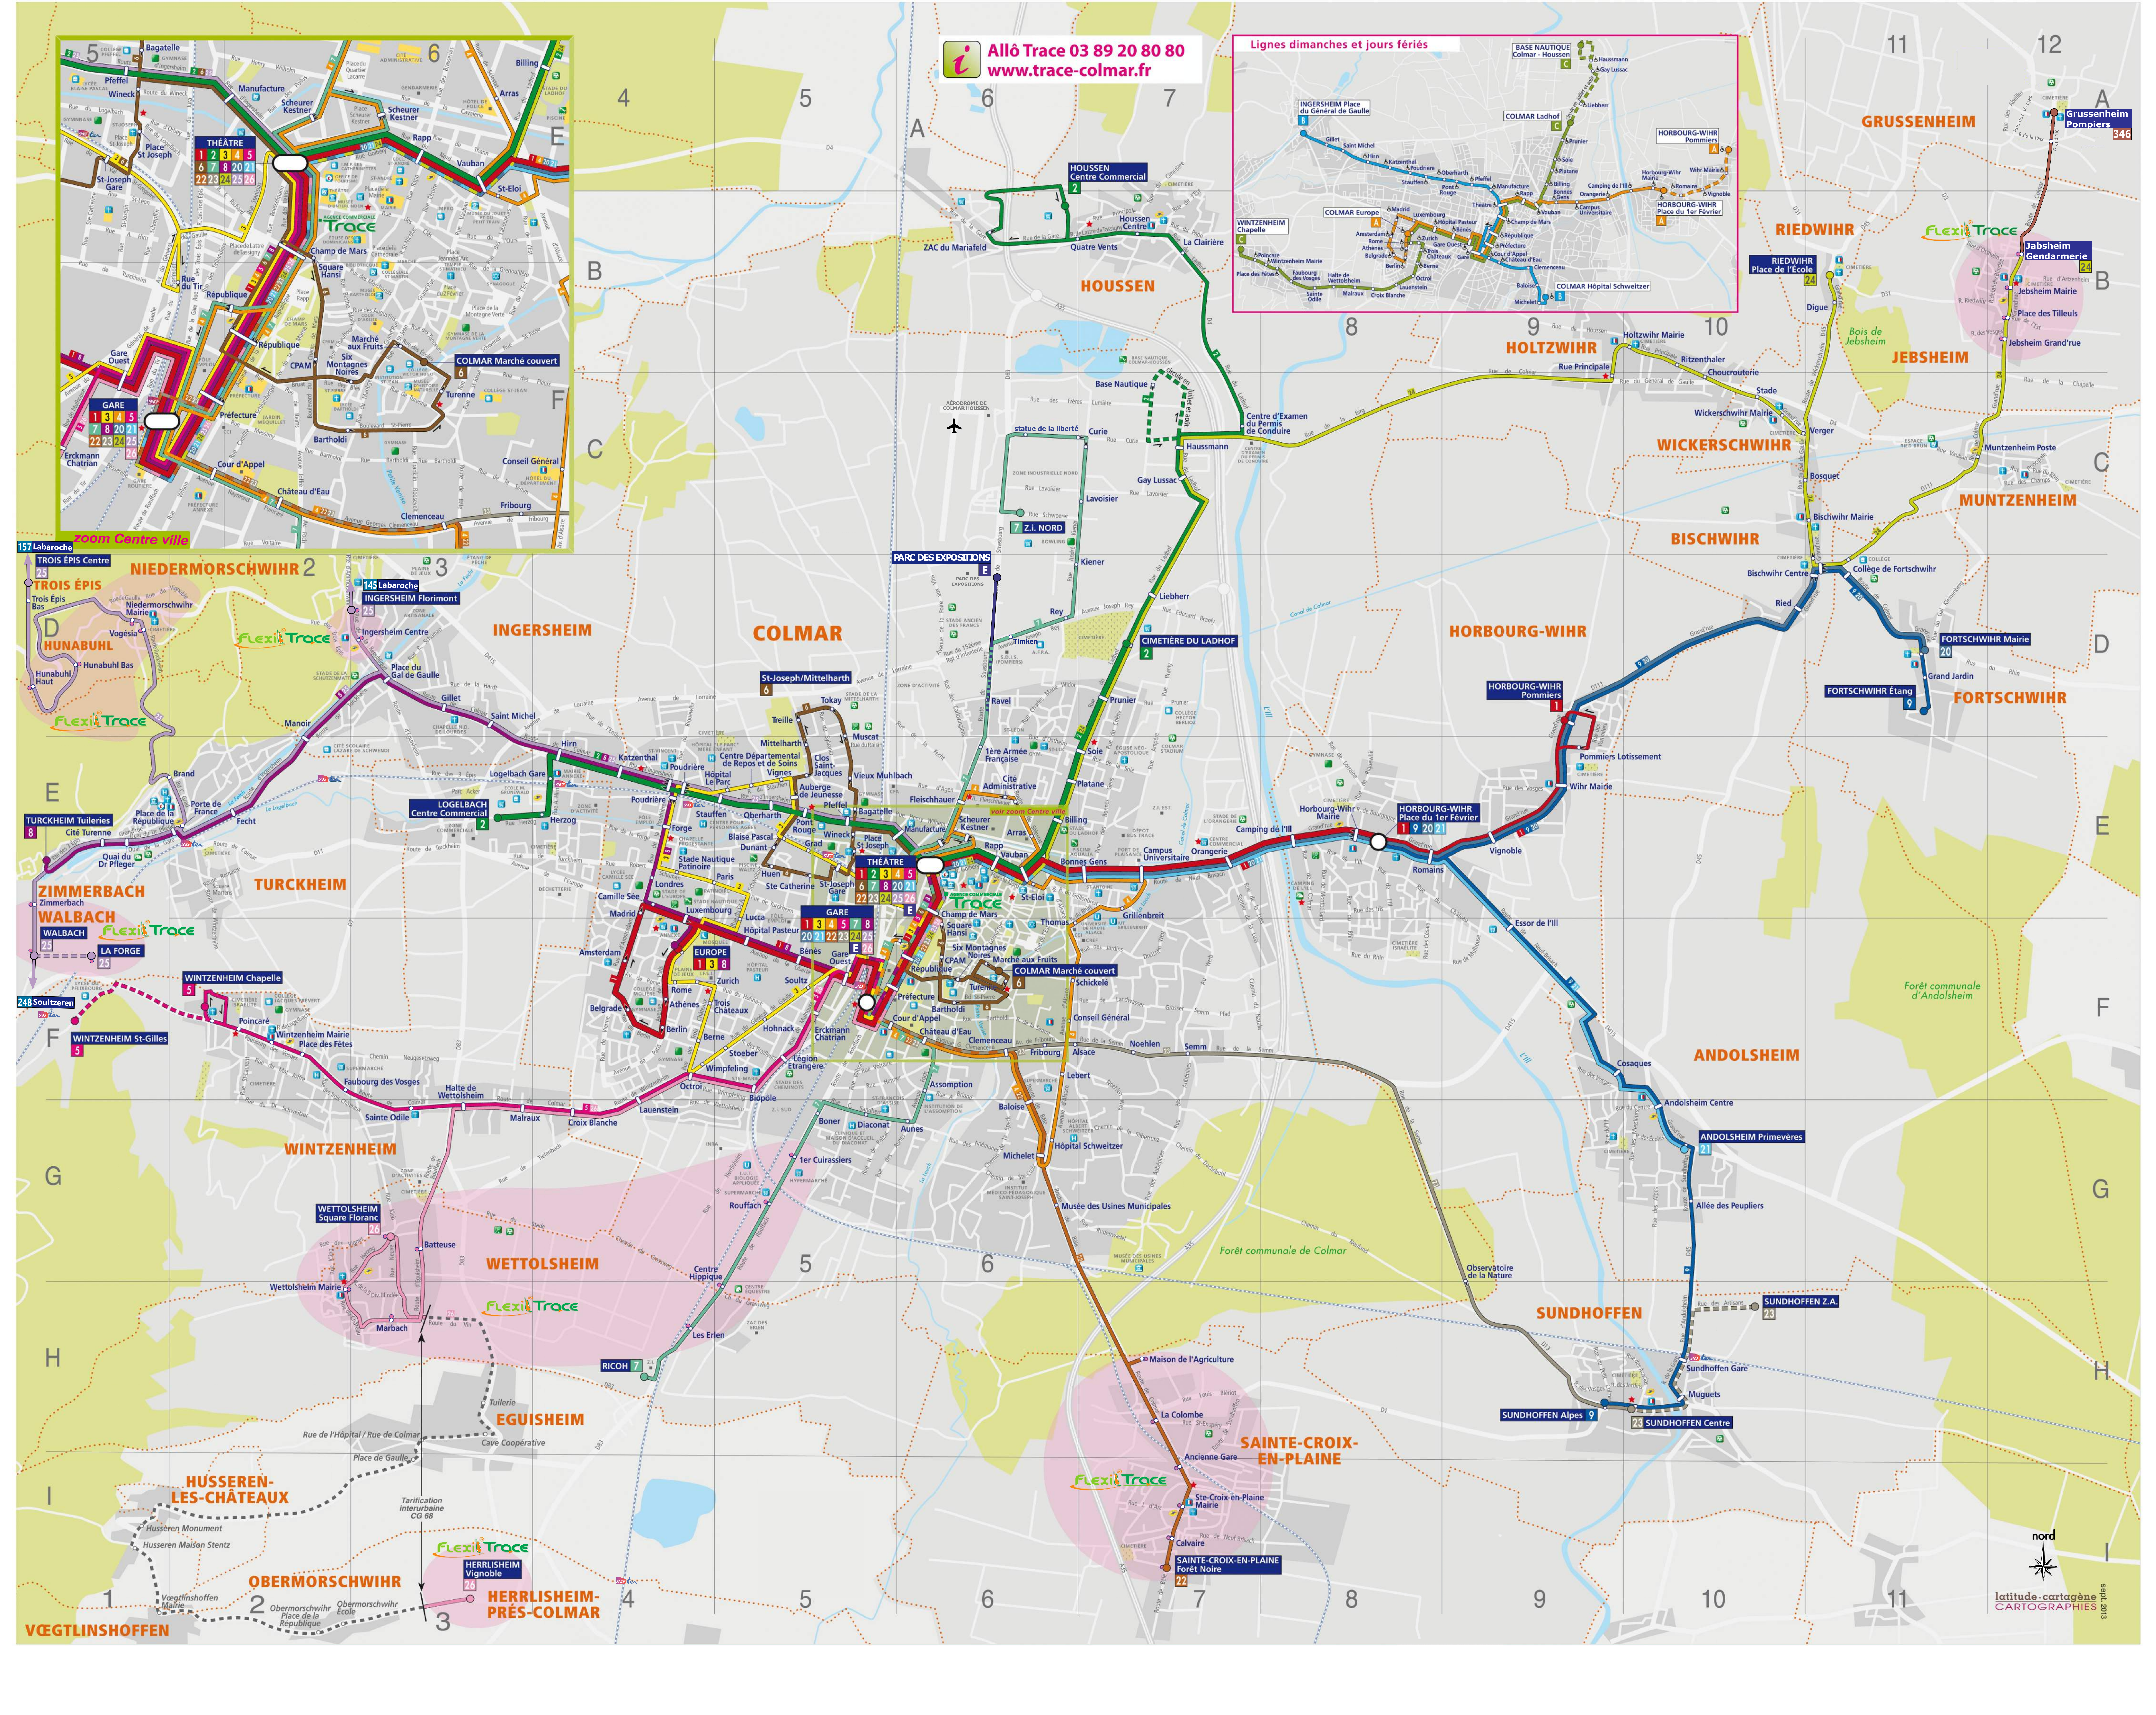

Allô Trace 03 89 20 80 80
www.trace-colmar.fr

Lignes dimanches et jours fériés

zoom Centre ville